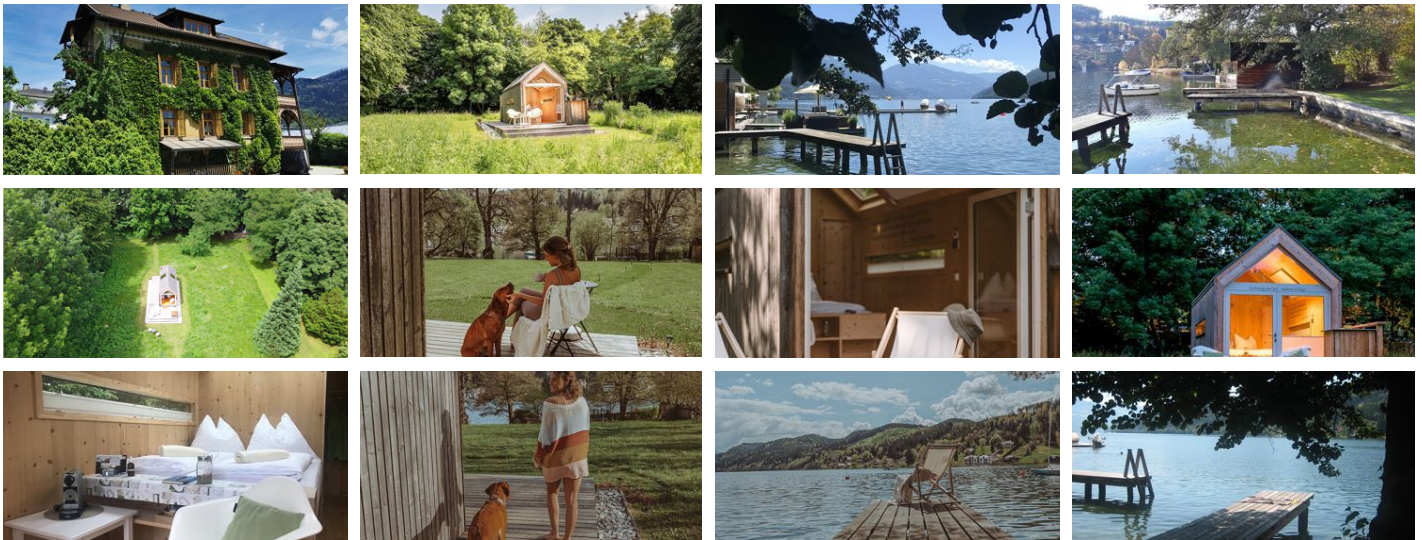

Chalet in Seeboden

Die Villa Martiny, erbaut 1904 in der Seeallee und das Grundstück direkt am See, wo vor ein paar Jahren das ganz besondere refugium am see entstanden ist, sind nun bereits in der 4. Generationen in Besitz der Familie der Gastgeberin. Hier wird dein Urlaub zum Rückzugsort und lädt dazu ein, bei sich selber anzukommen und die Seele baumeln zu lassen und einfach zu genießen.

Die Ferienwohnung liegt im Hochparterre der Villa und hat 71 m² sowie eine große Veranda. Sie ist umgeben von einem liebevo...

Zentrale Lage · Am See · Grünzone · Strand zu Fuß erreichbar · See - Entfernung (m): 0 · Ruhige Lage · Wiesenlage · Romantisches Umfeld · Direkt am Radweg

Zimmer und Appartements

Aktuelle Angebote

refugium am see

1-2 Personen · 1 Schlafzimmer · 15 m²

Wie oft verlieren wir uns selbst in unserem hektischen Alltag, umgeben von Lärm und ständigem Druck von außen? Stell dir vor, es gibt einen Ort nur für dich deinen Rückzugsort direkt am See. Dies...

ab
€ 199,00
pro Person am 16.05.2024

ZUM ANGEBOT

Ferienwohnung Villa Martiny

Wohnen in einer Jahrhundertwende-Villa, mit wildem Wein bewachsen und inmitten eines traumhaften Gartens im Zentrum und Seenähe in Seeboden am Millstätter See. Genießen Sie Ihr ausgiebiges Frühstück ...